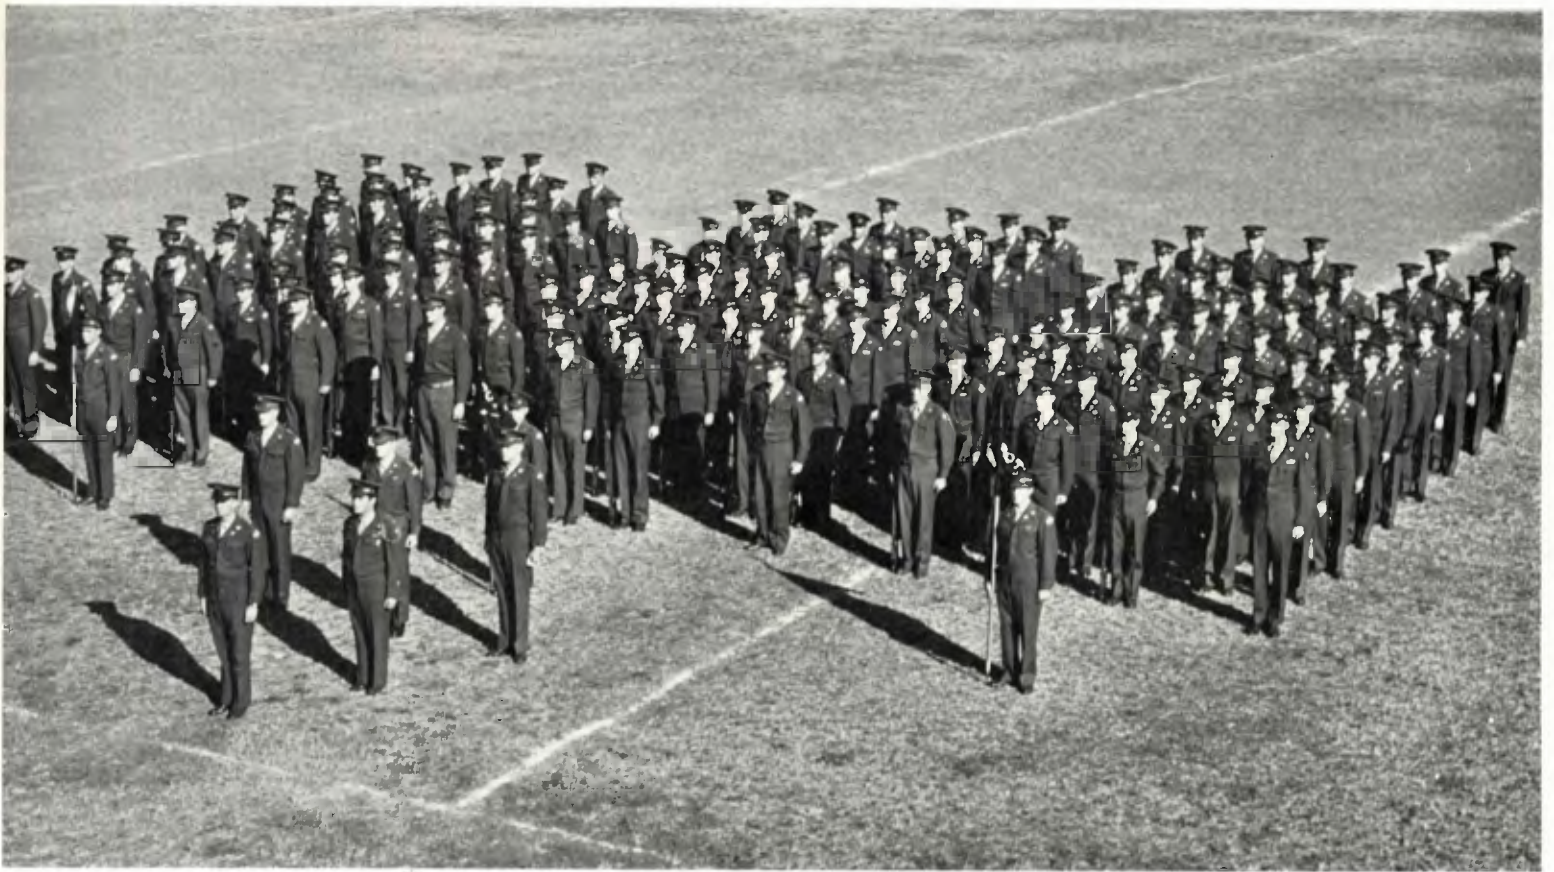

Lt. Col. L. S. Orr, Jr.

ENGLEER  
BATTALION

LEFT TO RIGHT: Capt. Jack S. Griffin, Capt. Robert L. Peck, Capt. Virgil D. Hunt.

LEFT TO RIGHT: J. S. Griffin, R. L. Morrow, R. L. Peck, R. Rose, B. D. Hunt.

LT. COL. ROBERT L. MORROW  
 MAJ. REUBEN ROSE  
 CAPT. JACK S. GRIFFIN  
 CAPT. ROBERT L. PECK  
 CAPT. VIRGIL D. HUNT