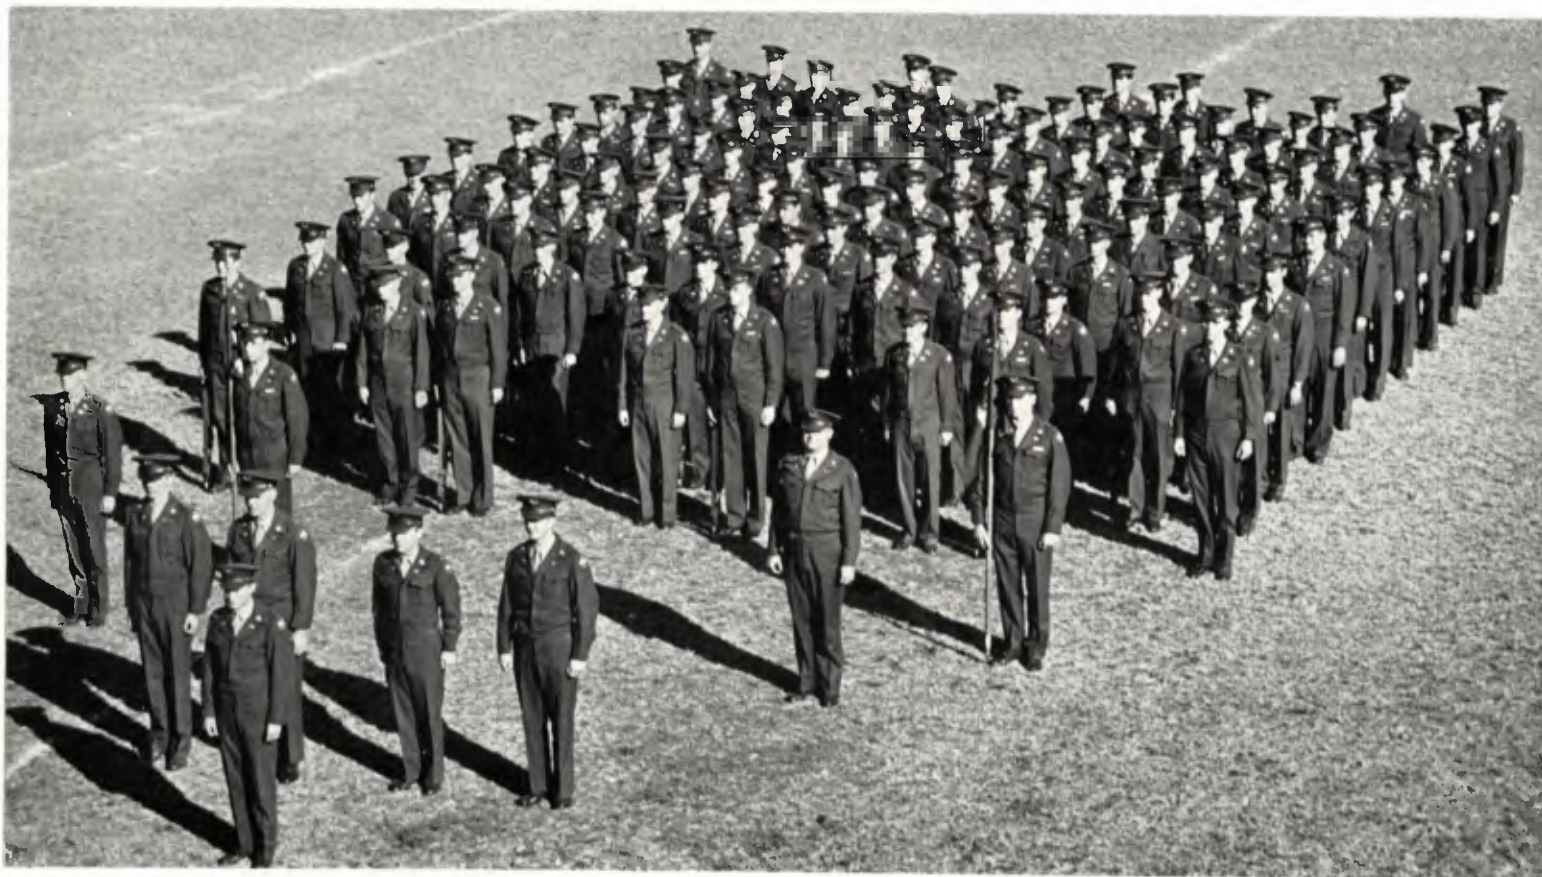

- LT. COL. LUTHER S. ORR, JR.
- MAJ. DAVID A. CRANE
- MAJ. EMORY C. PARRISH
- CAPT. CHARLES H. HANEY, JR.
- CAPT. HOWARD F. LEE

ENGLEER
BATTALION