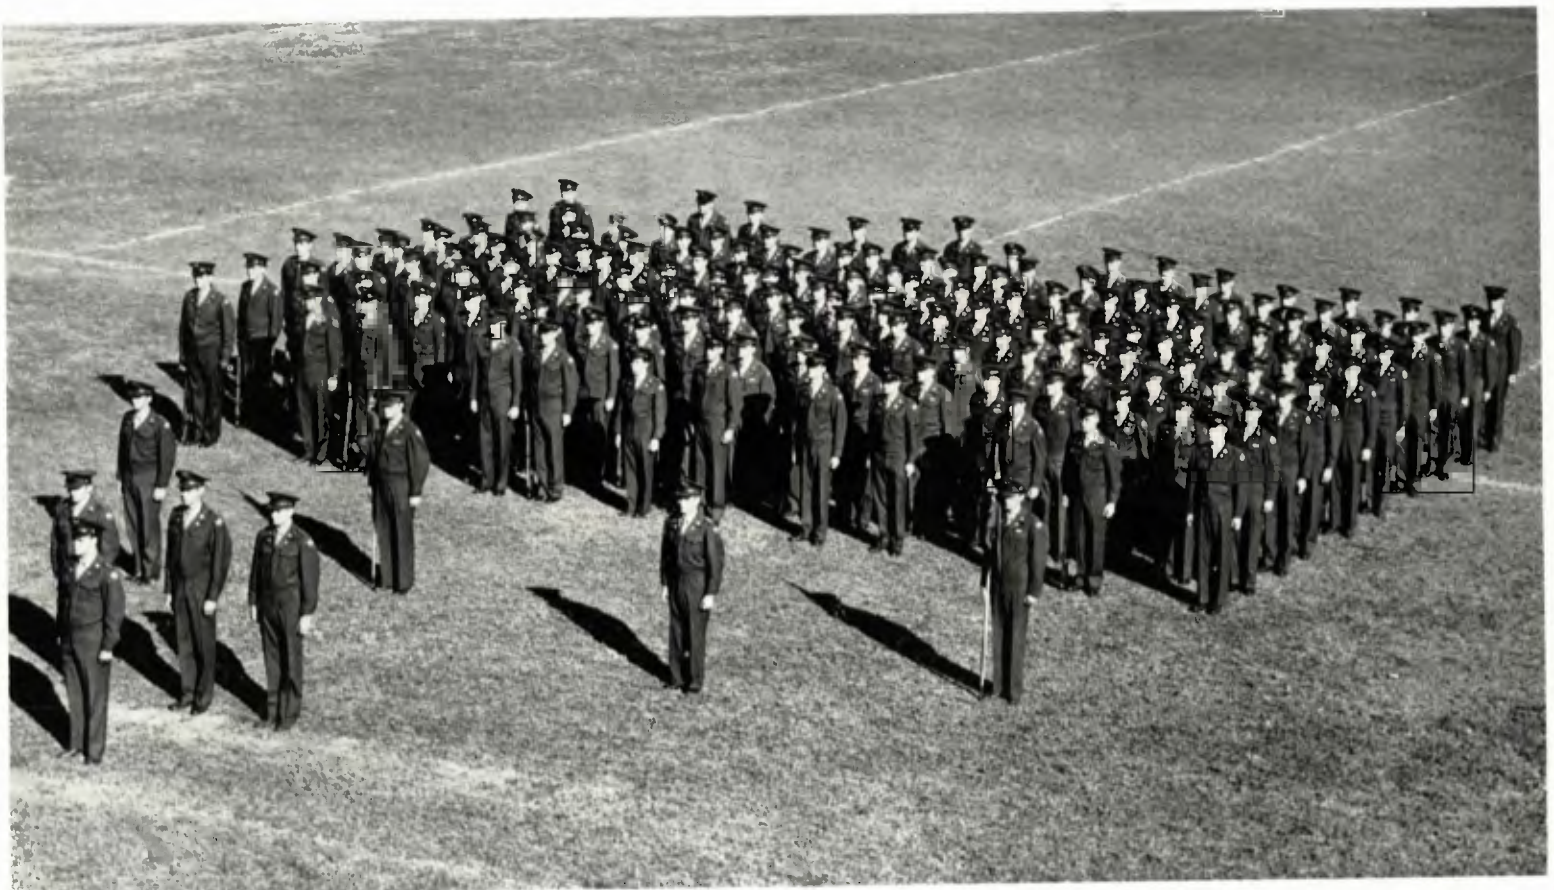

ORDNANCE BATTALION

- LT. COL. CARL E. HUDSON
- MAJ. PHILLIP E. TALLEY
- CAPT. ROBERT G. WILKERSON
- LT. WILLIAM H. COLLEY